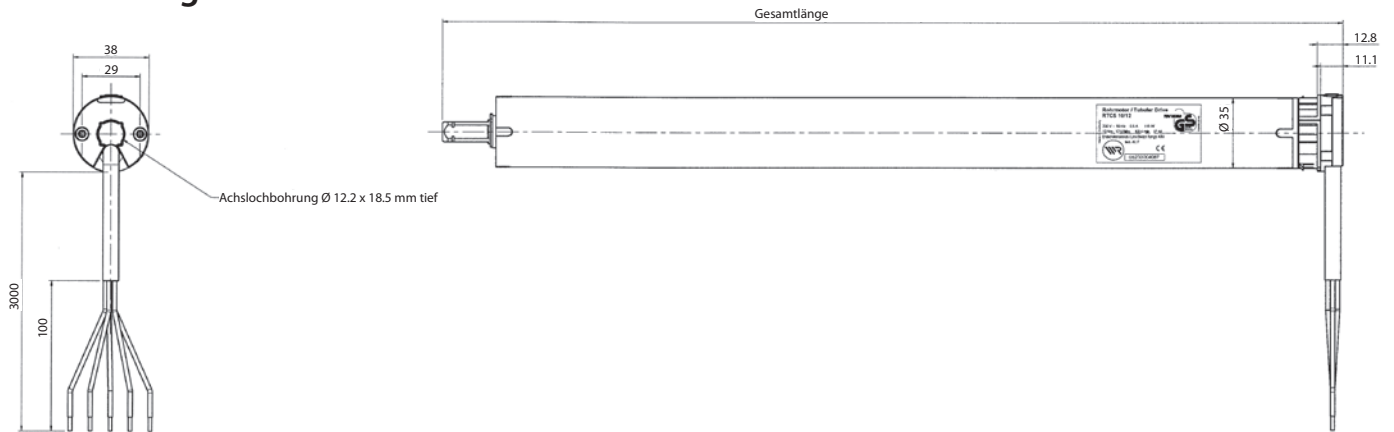

Technische Daten

Artikel-Nummer	Drehmoment (Nm)	Drehzahl (U/min)	Spannung (V) / Frequenz (Hz)	Leistung (W)	Strom-Aufnahme (A)	Schutzart IP	Einschalt-Dauer (min)	Kabellänge (m)	Gesamtlänge (mm)
RTCS 10/12HZ	10	12	230 / 50	115	0,5	44	4	3,0	450
RTCS 10/12H	10	12	230 / 50	115	0,5	44	4	3,0	450
RTCS 10/12Z	10	12	230 / 50	115	0,5	44	4	3,0	450
RTCS 10/12	10	12	230 / 50	115	0,5	44	4	3,0	450
RTCS 15/8HZ	15	8	230 / 50	115	0,5	44	4	3,0	450
RTCS 15/8H	15	8	230 / 50	115	0,5	44	4	3,0	450
RTCS 15/8Z	15	8	230 / 50	115	0,5	44	4	3,0	450
RTCS 15/8	15	8	230 / 50	115	0,5	44	4	3,0	450

Einhaltung der europäischen Niederspannungsrichtlinie, EMV-Richtlinie, konform mit EN60335-1, EN60335-2-97 und EN14202

Abmessungen

RolloHomeControl – passende Steuerungen für RolloTube Comfort Small

Troll